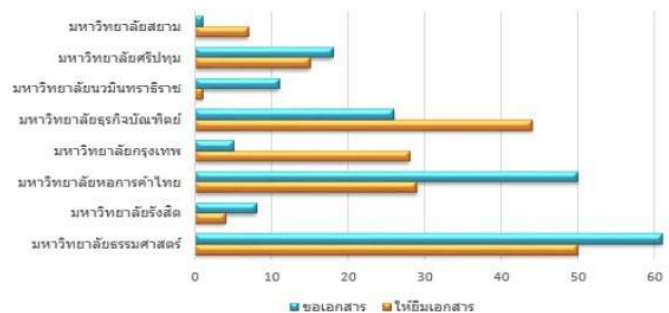

ประจำเดือน พฤศจิกายน 2018

TU	RSU	UTCC	BU	DPU	NMU	SPU	Siam
19,139	6,332	6.838	965	34.437	4,324	1,400	2,710
THB	THB	THB	THB	THB	THB	THB	THB

ตัวเลขประมาณการของมูลค่า หนังสือ
และบทความ ที่มีการยืมผ่าน ILL จาก
EDS ในกลุ่ม TU-THAIPUL

ประจำเดือน พฤศจิกายน 2018

จำนวนคำร้องที่ส่งผ่าน EDS มีจำนวนทั้งสิ้น 180 รายการ โดย
เรียงลำดับดังนี้

1. มหาวิทยาลัยธรรมศาสตร์ มีคำร้องขอยืม จำนวนมากที่สุด 61 รายการ คิดเป็น 33.89% ของคำร้องทั้งหมด
2. มหาวิทยาลัยหอการค้าไทย (50 รายการ) 27.78%
3. มหาวิทยาลัยธุรกิจบัณฑิตย์ (26 รายการ) 14.44%
4. มหาวิทยาลัยศรีปทุม (18 รายการ) 10.00%
5. มหาวิทยาลัยนวัตกรรมนวมินทราชิราช (11 รายการ) 6.11 %
6. มหาวิทยาลัยรังสิต (8 รายการ) 4.44 %
7. มหาวิทยาลัยกรุงเทพ (5 รายการ) 2.78 %
8. มหาวิทยาลัยสยาม (1 รายการ) 0.56%