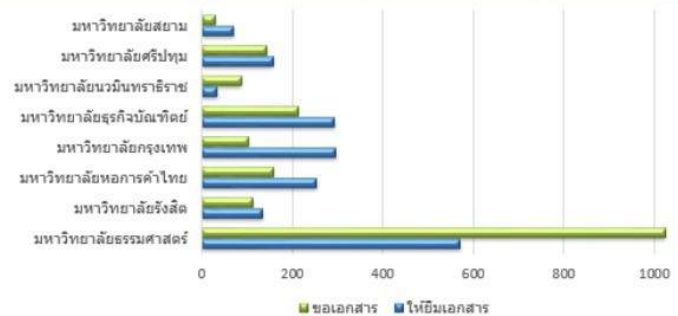

ส่วนการให้ยืมเอกสารเรียงลำดับดังนี้

1. มหาวิทยาลัยธรรมศาสตร์ ให้ยืมเอกสารมากที่สุด 571 รายการคิด
  เป็น 31.56% ของคำร้องทั้งหมด
2. มหาวิทยาลัยกรุงเทพ (296 รายการ) 16.36%
3. มหาวิทยาลัยธุรกิจบัณฑิตย์ (293 รายการ) 16.20%
4. มหาวิทยาลัยหอการค้าไทย (253 รายการ) 13.99 %
5. มหาวิทยาลัยศรีปทุม (157 รายการ) 8.68%
6. มหาวิทยาลัยรังสิต (135 รายการ) 7.46%
- 7.มหาวิทยาลัยสยาม (70 รายการ) 3.87%
8. มหาวิทยาลัยนวมินทราชินราช (34 รายการ) 1.88%