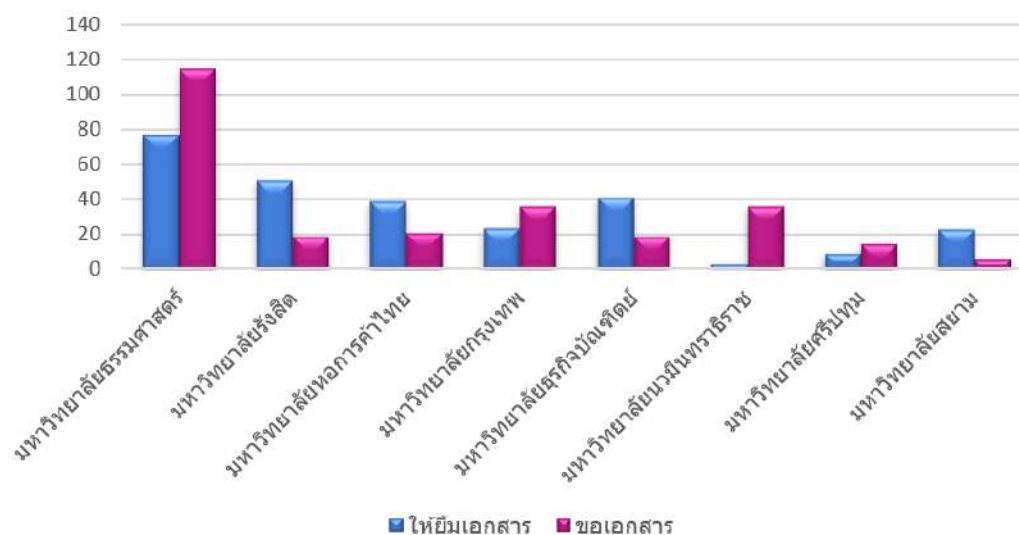

สรุปจำนวน ILL request ผ่านกล่อง EDS ในกลุ่ม TUThaipul group

(สะสม) ตั้งแต่ 1 มกราคม – 31 มีนาคม 2021

การให้ยืมเอกสาร	ครั้ง	%
มหาวิทยาลัยธรรมศาสตร์	77 ครั้ง	28.84%
มหาวิทยาลัยรังสิต	51 ครั้ง	19.10%
มหาวิทยาลัยธุรกิจบัณฑิต	41 ครั้ง	15.36%
มหาวิทยาลัยหอการค้าไทย	39 ครั้ง	14.61%
มหาวิทยาลัยกรุงเทพ	24 ครั้ง	8.99%
มหาวิทยาลัยสยาม	23 ครั้ง	8.61%
มหาวิทยาลัยศรีปทุม	9 ครั้ง	3.37%
มหาวิทยาลัยนวมินทราธิราช	3 ครั้ง	1.12%
รวมการให้ยืมเอกสาร	267 ครั้ง	

มูลค่าเอกสารที่ขอยืม	บาท
มหาวิทยาลัยธรรมศาสตร์	59,131 บาท
มหาวิทยาลัยรังสิต	6,678 บาท
มหาวิทยาลัยหอการค้าไทย	8,689 บาท
มหาวิทยาลัยกรุงเทพ	31,893 บาท
มหาวิทยาลัยธุรกิจบัณฑิต	11,419 บาท
มหาวิทยาลัยนวมินทราธิราช	7,032 บาท
มหาวิทยาลัยศรีปทุม	10,000 บาท
มหาวิทยาลัยสยาม	3,450 บาท
มูลค่าเอกสารที่ขอยืมรวม	138,292 บาท

การขอเอกสาร	ครั้ง	%
มหาวิทยาลัยธรรมศาสตร์	115 ครั้ง	43.07%
มหาวิทยาลัยนวมินทราธิราช	36 ครั้ง	13.48%
มหาวิทยาลัยกรุงเทพ	36 ครั้ง	13.48%
มหาวิทยาลัยหอการค้าไทย	21 ครั้ง	7.87%
มหาวิทยาลัยรังสิต	19 ครั้ง	7.12%
มหาวิทยาลัยธุรกิจบัณฑิต	19 ครั้ง	7.12%
มหาวิทยาลัยศรีปทุม	15 ครั้ง	5.62%
มหาวิทยาลัยสยาม	6 ครั้ง	2.25%
รวมการขอเอกสาร	267 ครั้ง